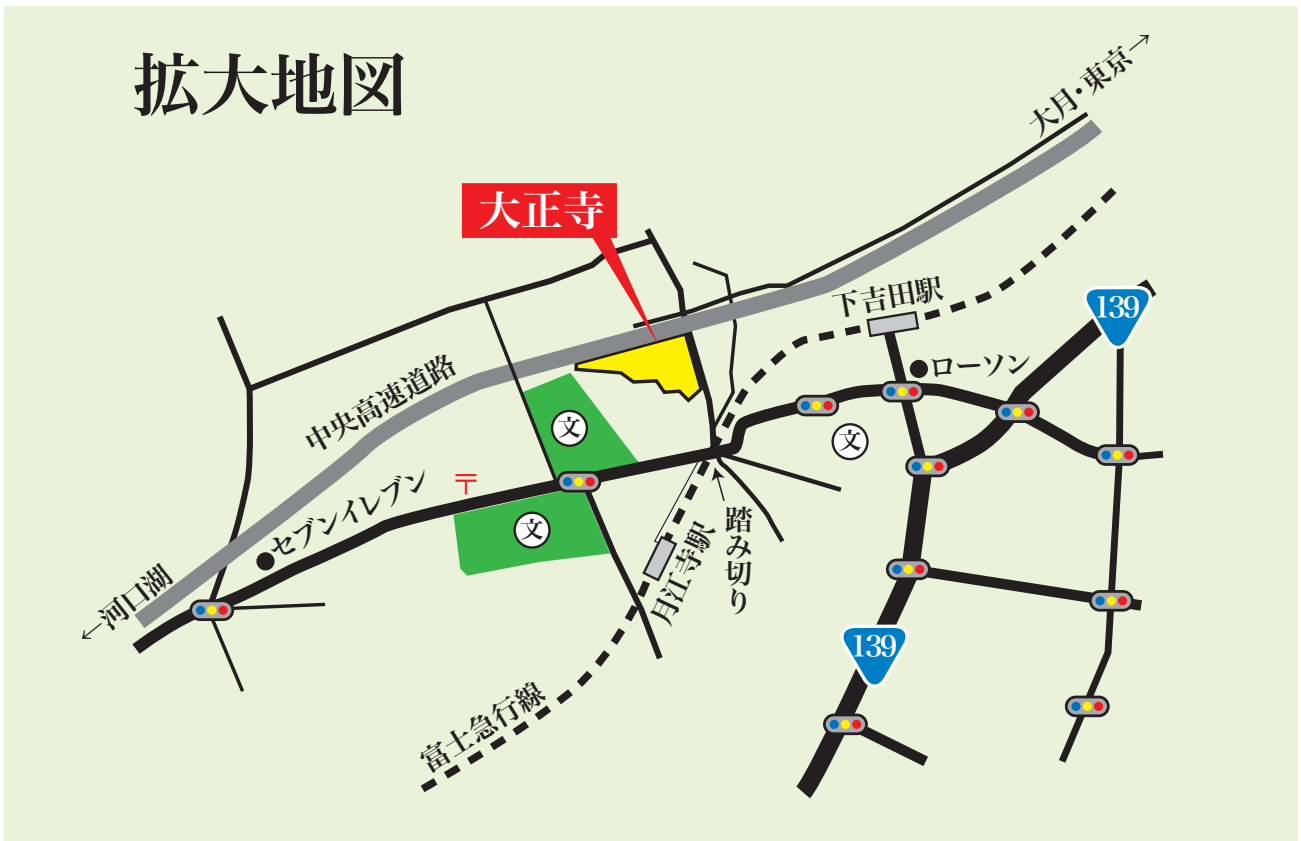

# 交通のご案内

## 拡大地図

浄土真宗本願寺派 寶松山 大正寺

山梨県富士吉田市新倉 6 2 1 ☎ 0555-22-1017